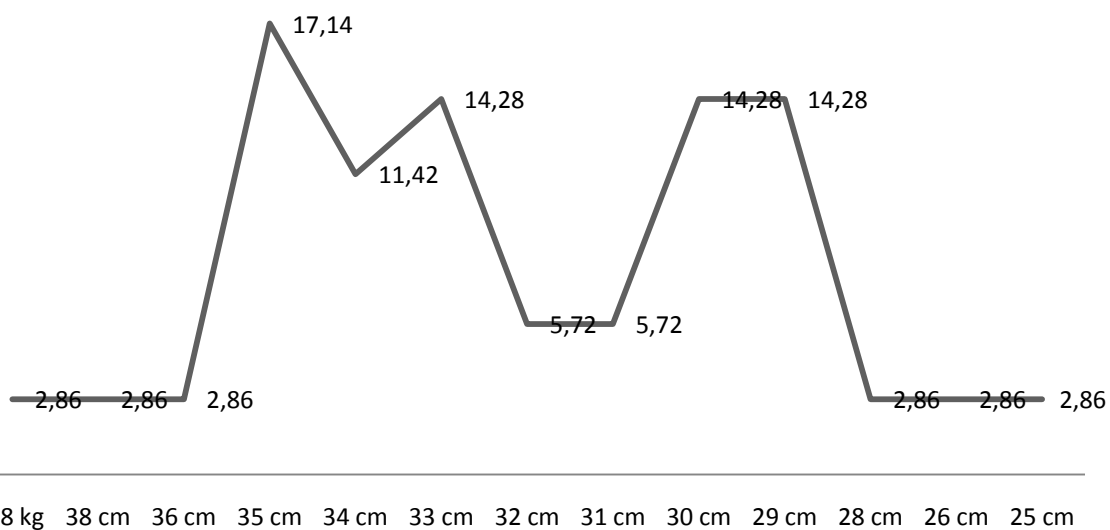

JS 2010 naměřené OH v % u 35 jedinců