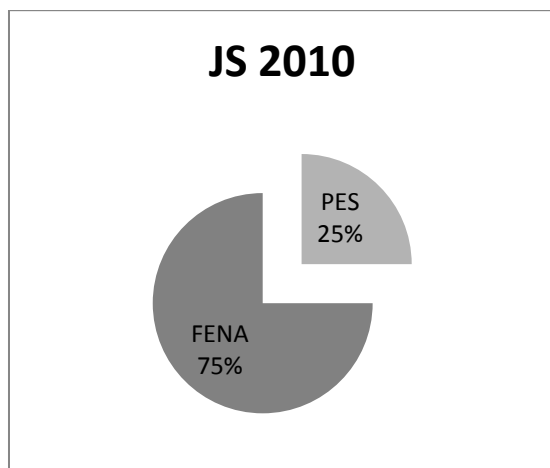

váha trpasličí jezevčík	5,09	XXXXXXXX	4,9	XXXXXXXX
váha králičí jezevčík	3,98	XXXXXXXX	3,78	XXXXXXXX

Jarní svody 2010

Na jarních svodech bylo v roce 2010 předvedeno 51 jedinců v tomto složení:

Předkládám statistiku Jarních svodu u 51 potomku po 23 otcích a 31 matkách, u některých svodových lísků nebylo vyplněno OH, síla kostry či chrup. Jeden jedinec je chudozubí – 2x M3 a P1 LD, jeden jedinec byl klyptorchid a jeden měl anomálii prutu.