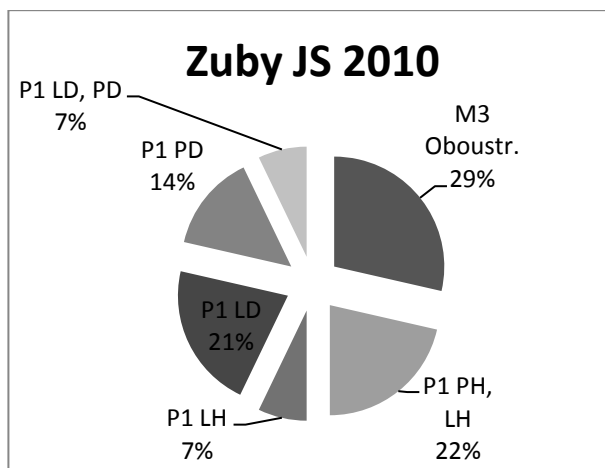

váha trpasličí jezevčík	5,09	XXXXXXXX	4,9	XXXXXXXX
váha králičí jezevčík	3,98	XXXXXXXX	3,78	XXXXXXXX

Jarní svody 2010

Na jarních svodech bylo v roce 2010 předvedeno 51 jedinců v tomto složení:

Předkládám statistiku Jarních svodu u 51 potomku po 23 otcích a 31 matkách, u některých svodových lísků nebylo vyplněno OH, síla kostry či chrup. Jeden jedinec je chudozubí – 2x M3 a P1 LD, jeden jedinec byl klyptorchid a jeden měl anomálii prutu.