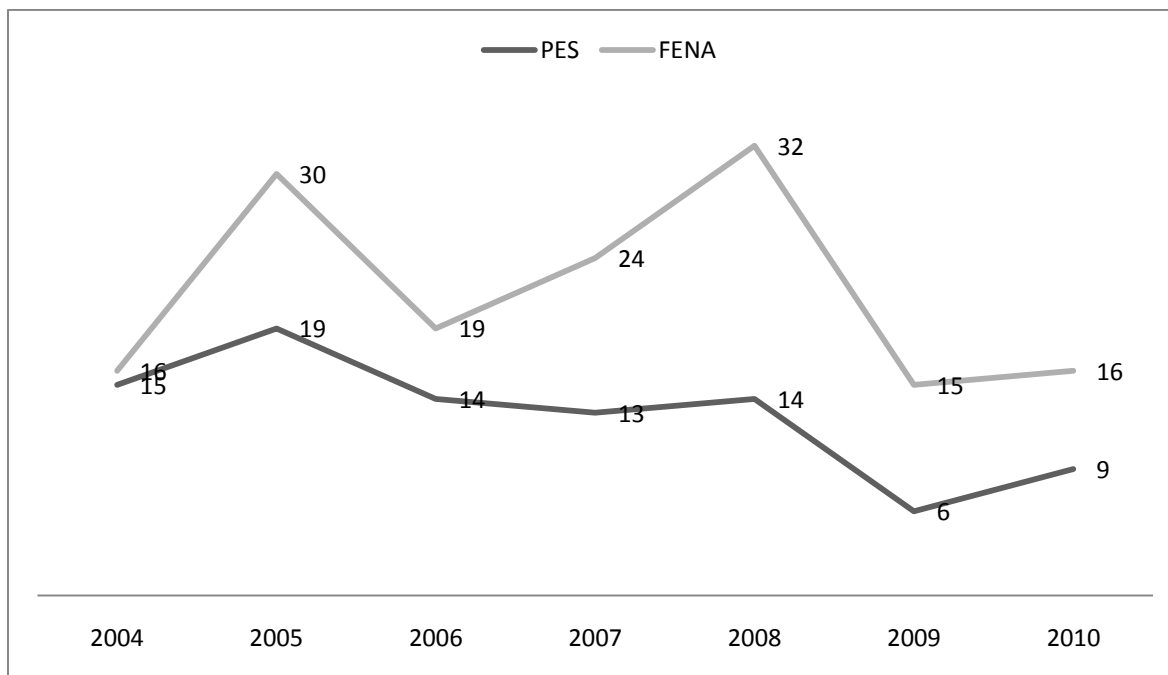

Přehled krytých fen v roce 2010

T.číslo	Narozená	Jméno feny	Věk
66936	9. duben 2004	2004 Ada Lipa-Moravia	2010 6
61952	15. leden 2002	2002 Agara Věkor	2010 8 povoleno HPCH
63918	16. říjen 2002	2002 Agathea Tigress Anamsunamon	2010 8 kryta 1.1.2010
70743	14. květen 2005	2005 Amazonka z Koňského Raju	2010 5
74794	3. červenec 2007	2007 Andy z Bučiny	2010 3
73667	13. březen 2007	2007 Anie z Vochovny	2010 3 nezabřezla
73667	13. březen 2007	2007 Anie z Vochovny	2010 3
72756	23. srpen 2006	2006 Anthaxii vom Schwarzzhain	2010 4
74496	12. květen 2007	2007 Arouzi z Holešovických zahrad	2010 3
73112	3. listopad 2006	2006 Aurica Gilovan	2010 4
66762	1. duben 2004	2004 Baby z Poodří	2010 6
66761	29. duben 2006	2006 Beky ze Sukorad	2010 4
67662	8. červenec 2004	2004 Bessy ze Strkouských sádek	2010 6
68467	1. leden 2005	2005 Besy-Š z Radotínských strání	2010 5
71331	27. březen 2006	2006 Blue Beauty Gold Madeira	2010 4
66735	29. březen 2004	2004 Bojovnice Xena ze Skalních rybníčků	2010 6
74244	24. květen 2007	2007 Cathy Gold Madeira	2010 3
73077	21. říjen 2006	2006 Cayen Happy Krion	2010 4
69198	24. duben 2005	2005 Cinderella Hafuschka	2010 5
76268	15. duben 2008	2008 Cita ze Stoupovy Chaloupky	2010 2
71014	19. leden 2006	2006 Cohnie z Bohdanečských lázní	2010 4
76598	5. květen 2008	2008 Daisy z Bohdanečských lázní	2010 2
63146	15. červen 2002	2002 Dari Věkor	2010 8
75578	2. leden 2008	2008 Diana Elimar Doubrava	2010 2
78724	24. duben 2009	2009 Diana Judring	2010 1
74439	3. květen 2007	2007 Dianette Happy Krion	2010 3