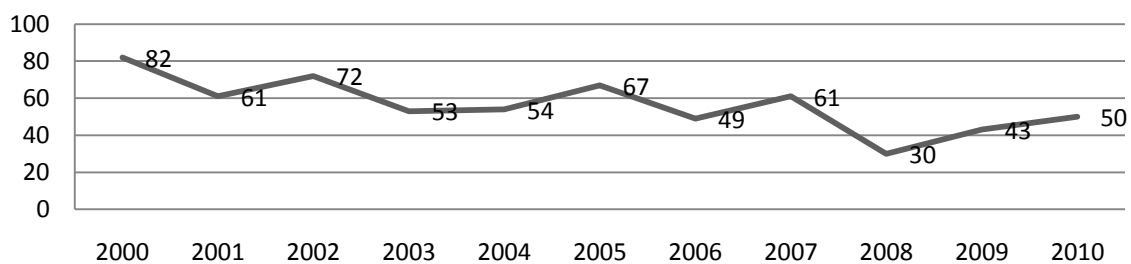

Počet jedinců

Počty uchovněných psů a fen v roce 2004 – 2010