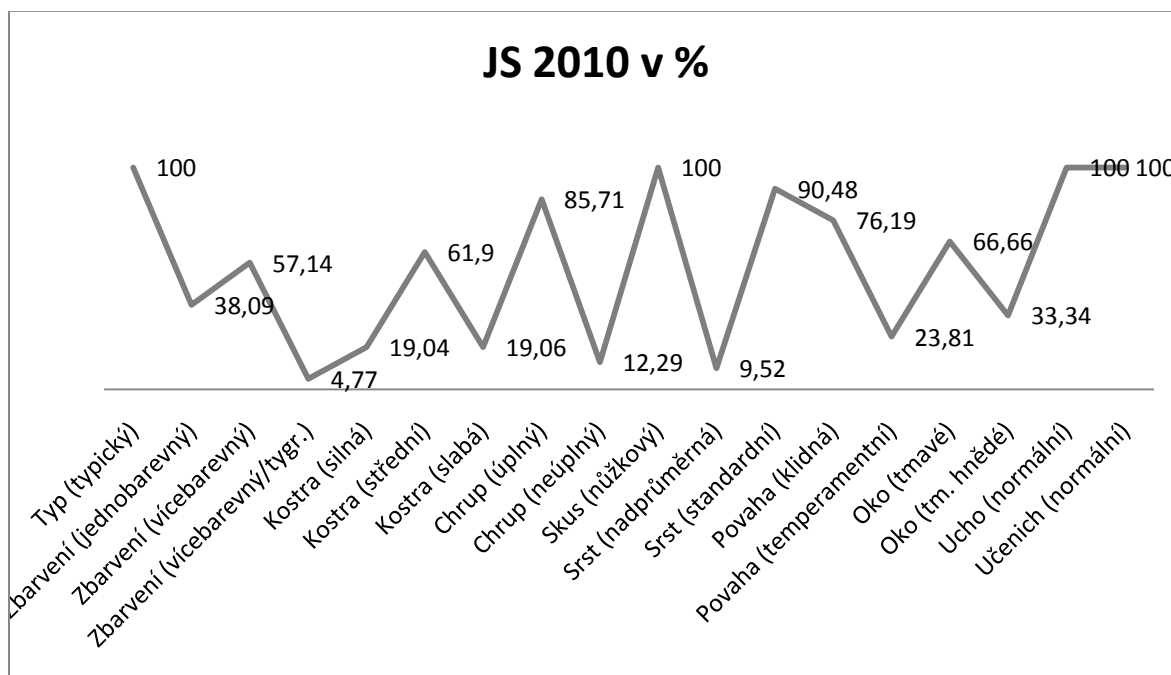

váha trpasličí jezevčík	5,09	XXXXXXXX	4,9	XXXXXXXX
váha králičí jezevčík	3,98	XXXXXXXX	3,78	XXXXXXXX

Jarní svody 2010

Na jarních svodech bylo v roce 2010 předvedeno 51 jedinců v tomto složení:

Předkládám statistiku Jarních svodu u 51 potomku po 23 otcích a 31 matkách, u některých svodových lísků nebylo vyplněno OH, síla kostry či chrup. Jeden jedinec je chudozubí – 2x M3 a P1 LD, jeden jedinec byl klyptorchid a jeden měl anomálii prutu.