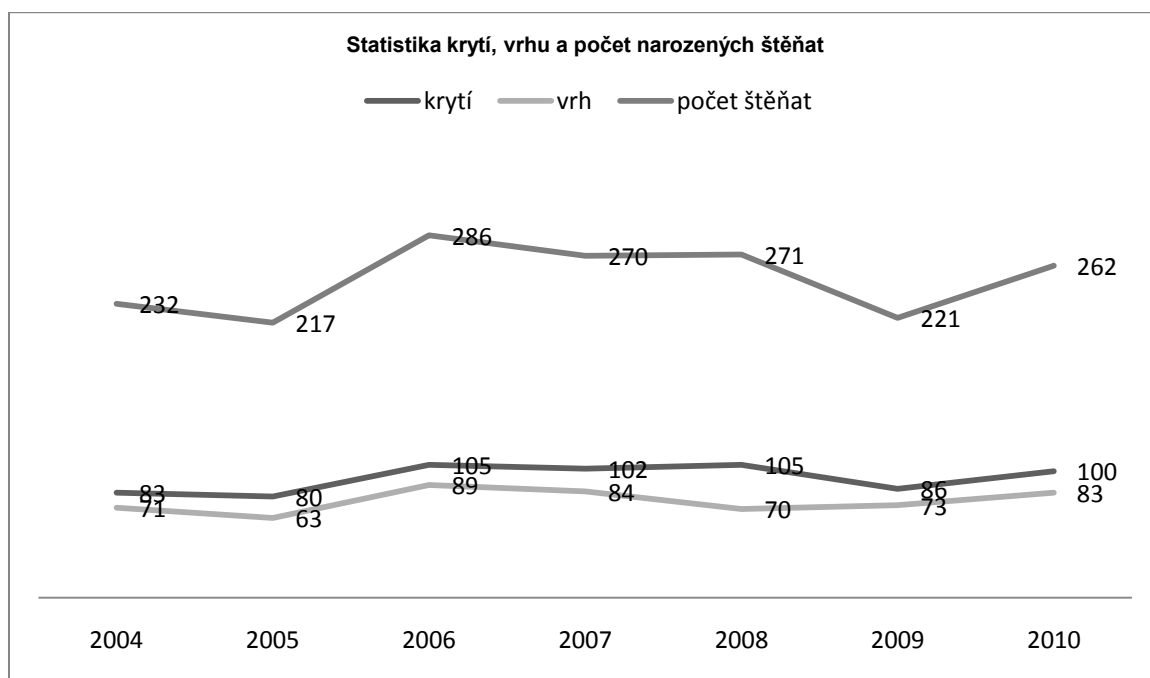

Vok od Petrboka	1	1	5	2	3	5	2	3
Xichtík z Nedošínského háje	3	2	7	5	2	7	5	2
Zippýk z Brzákova kopce	1	0	0	0	0	0	0	0
Celkem:	100	83	262	129	133	256	125	131

Zahraniční krytí v roce 2010

V roce 2010 byli v zahraničí kryti dvě feny Cinderella Hafuscha (majitel: Simona Köhlerová) a Unita Gapro Bohemia (majitel: Ing. Gabriela Procházková). Využití byli psi ze dvou zemí (Německo imp. z Norska a Ruska). Informace o psech v čísle 3/2010.

Počty narozených štěňat dle barev v roce 2010

V roce 2010 se narodilo 262 štěňat v tomto zabarvení (v některých hlášení vrhu nebyla udána barva štěňat):

Barva				úhyn		
	Psi	Feny	Celkem	Psi	Feny	Celkem
červená	85	83	165	1	0	1
červená s příměsí	7	8	15	0	0	0
černá s pálením	23	21	44	0	0	0
hnědá s pálením	1	3	4	0	0	0
černá s pálením/tygrov.	4	5	9	0	0	0
hnědá s pálenímútygrov.	1	3	4	0	0	0
červená tygrovaná	2	1	3	1	0	1

Bonitace 2010

V tabulce jsou zapsáni jedinci kteří se zúčastnili bonitace. V roce 2010 prošlo bonitací 47 jedinců a 2 jedinci nebyli vybráni do chovu pro hrubé vady a jednomu jedinci nebyla uznaná bonitace pro nesplnění věku. Celkem bylo bonitováno 50 jedinců. Z tohoto počtu bylo 18 psů (z toho 3 králíčí) a 32 fen (z toho 7 králíčí). V roce 2009 bylo bonitováno 57 jedinců.